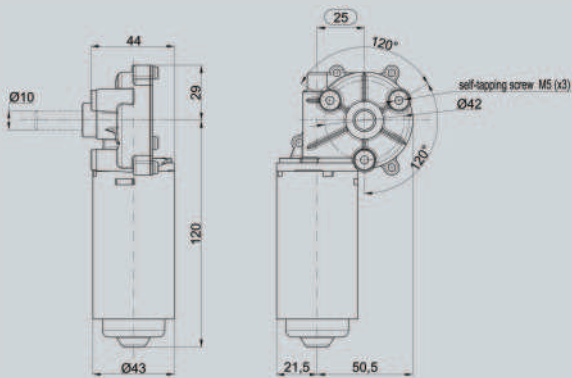

MR42

Destro / Right

Destro / Right

Tensione nominale
Supply voltage
Tension nominal
Nennspannung

Giri a vuoto (g/min)
No load speed (rpm)
Tour à vide (T/min)
Leerlaufdrehzahl (U/min)

Potenza resa
Shaft power
Puissance active
Nennabgabeleistung