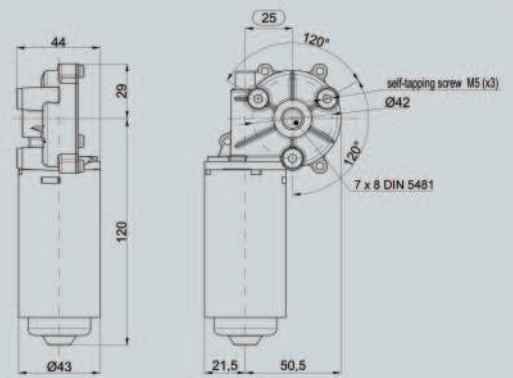

MR42

Destro / Right

Destro / Right

Tensione nominale
Supply voltage
Tension nominal
Nennspannung

Giri a vuoto (g/min)
No load speed (rpm)
Tour à vide (T/min)
Leerlaufdrehzahl (U/min)

Potenza resa
Shaft power
Puissance active
Nennabgabeleistung